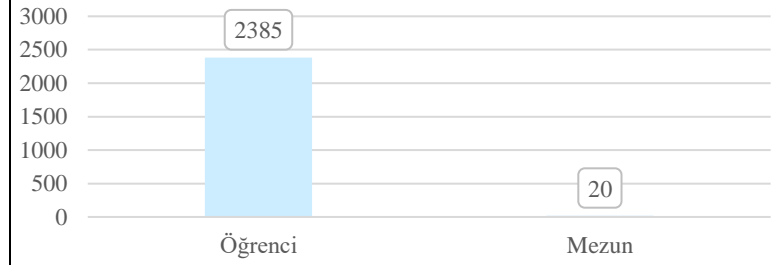

Lisans öğrencilerinin toplamı 3055 öğrencidir ve % 97,20'dir.

Bilkent Üniversitesi
Kariyer ve Mezunlar Ofisi

**26. KARIYER FUARI
28 ŞUBAT 2024 ZİYARETÇİLERİ**

Toplam 2354 ziyaretçi

**26. KARIYER FUARI
29 ŞUBAT 2024 ZİYARETÇİLERİ**

Toplam 2405 ziyaretçi

Bilkent Üniversitesi
Kariyer ve Mezunlar Ofisi

26. KARIYER FUARI 28-29 ŞUBAT 2024 ZİYARETÇİLERİ

Toplam 4759 ziyaretçi

Bilkent Üniversitesi
Kariyer ve Mezunlar Ofisi

26. KARIYER FUARI
28 ŞUBAT 2024 ÖĞRENCİ KATILIMI