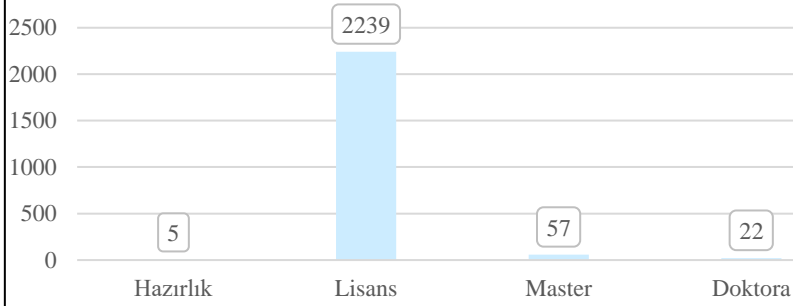

Lisans öğrencilerinin toplamı 3055 öğrencidir ve % 97,20'dir.

Bilkent Üniversitesi
Kariyer ve Mezunlar Ofisi

**26. KARIYER FUARI
28 ŞUBAT 2024 ZİYARETÇİLERİ**

Toplam 2354 ziyaretçi

**26. KARIYER FUARI
29 ŞUBAT 2024 ZİYARETÇİLERİ**

Toplam 2405 ziyaretçi

Bilkent Üniversitesi
Kariyer ve Mezunlar Ofisi

26. KARIYER FUARI 28-29 ŞUBAT 2024 ZİYARETÇİLERİ

Toplam 4759 ziyaretçi

Bilkent Üniversitesi
Kariyer ve Mezunlar Ofisi

26. KARIYER FUARI
28 ŞUBAT 2024 ÖĞRENCİ KATILIMI

Toplam 2323 Öğrenci

26. KARIYER FUARI
29 ŞUBAT 2024 ÖĞRENCİ KATILIMI

Toplam 2385 Öğrenci

Bilkent Üniversitesi
Kariyer ve Mezunlar Ofisi

26. KARIYER FUARI 28- 29 ŞUBAT 2024 ÖĞRENCİ KATILIMI

Toplam 4708 Öğrenci

Bilkent Üniversitesi
Kariyer ve Mezunlar Ofisi

26. KARİYER FUARI
28 ŞUBAT 2024 SINIFLARA GÖRE ÖĞRENCİ KATILIMI

26. KARİYER FUARI
29 ŞUBAT 2024 BÖLÜMLERE GÖRE ÖĞRENCİ KATILIM

26. KARIYER FUARI 28-29 ŞUBAT 2024 BÖLÜMLERE GÖRE ÖĞRENCİ KATILIM