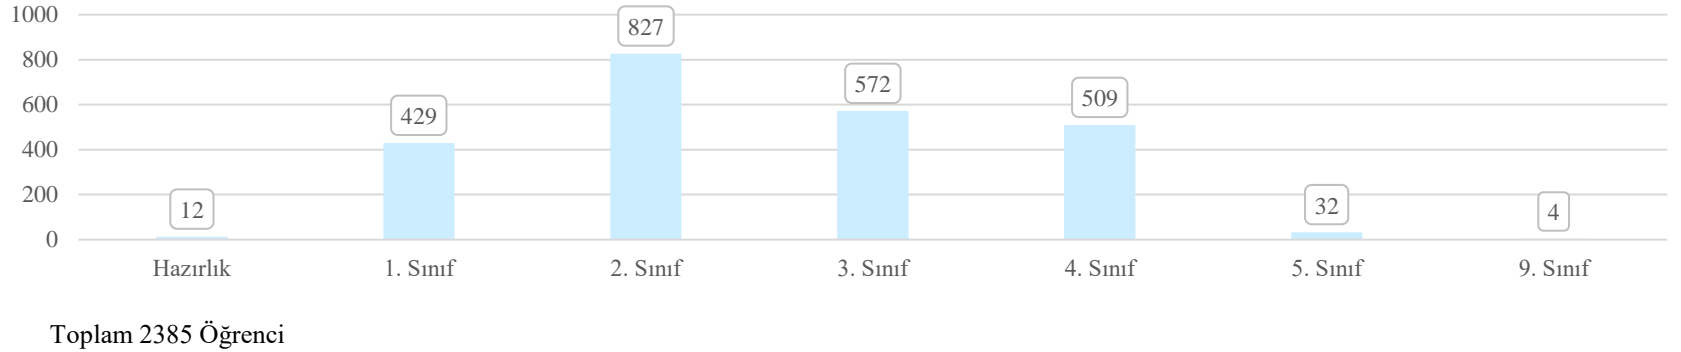

Toplam 2405 ziyaretçi

Bilkent Üniversitesi
Kariyer ve Mezunlar Ofisi

26. KARIYER FUARI 28-29 ŞUBAT 2024 ZİYARETÇİLERİ

Toplam 4759 ziyaretçi

Bilkent Üniversitesi
Kariyer ve Mezunlar Ofisi

26. KARIYER FUARI
28 ŞUBAT 2024 ÖĞRENCİ KATILIMI

Toplam 2323 Öğrenci

26. KARIYER FUARI
29 ŞUBAT 2024 ÖĞRENCİ KATILIMI

Toplam 2385 Öğrenci

Bilkent Üniversitesi
Kariyer ve Mezunlar Ofisi

26. KARIYER FUARI 28- 29 ŞUBAT 2024 ÖĞRENCİ KATILIMI

Toplam 4708 Öğrenci

Bilkent Üniversitesi
Kariyer ve Mezunlar Ofisi

26. KARİYER FUARI
28 ŞUBAT 2024 SINIFLARA GÖRE ÖĞRENCİ KATILIMI

26. KARİYER FUARI
29 ŞUBAT 2024 BÖLÜMLERE GÖRE ÖĞRENCİ KATILIM

26. KARIYER FUARI 28-29 ŞUBAT 2024 BÖLÜMLERE GÖRE ÖĞRENCİ KATILIM