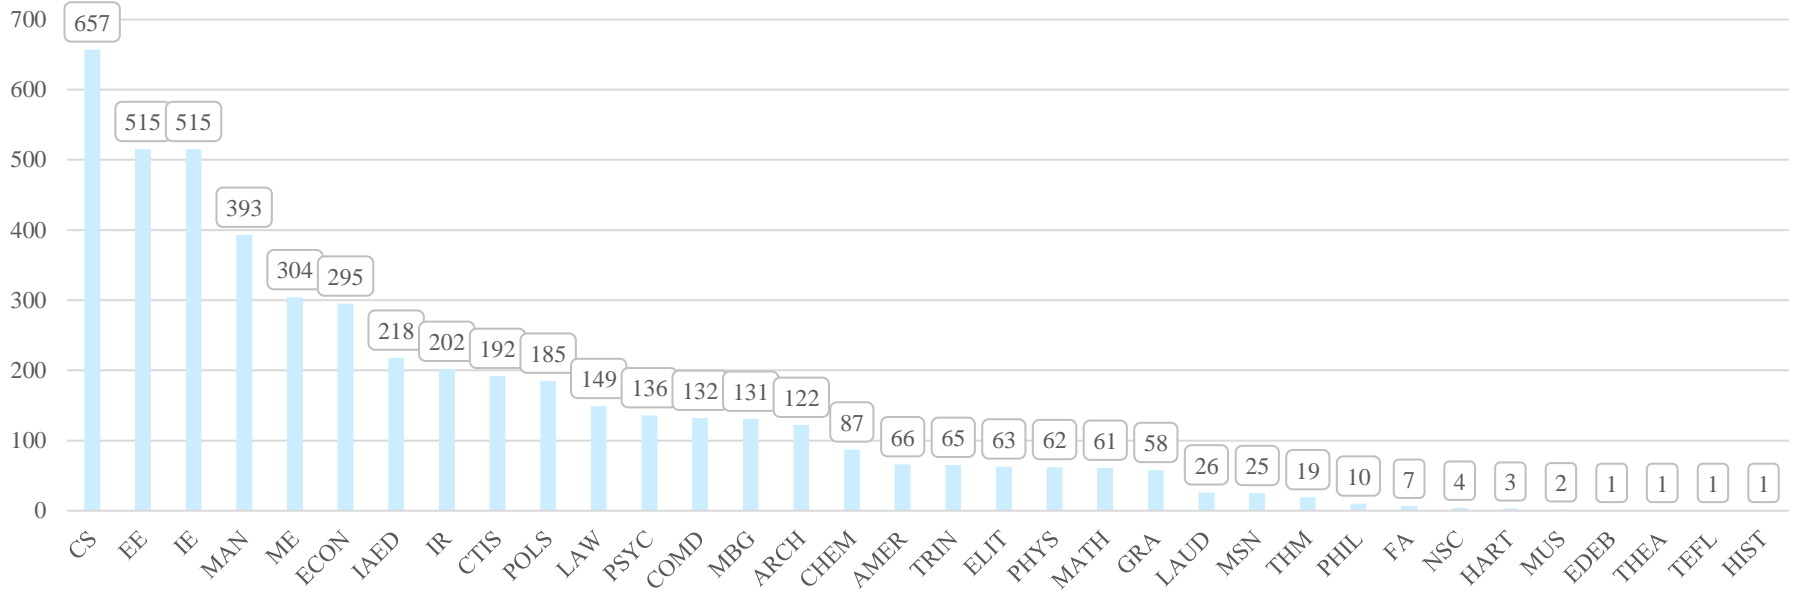

Toplam 2323 Öğrenci

26. KARIYER FUARI
29 ŞUBAT 2024 ÖĞRENCİ KATILIMI

Toplam 2385 Öğrenci

Bilkent Üniversitesi
Kariyer ve Mezunlar Ofisi

26. KARIYER FUARI 28- 29 ŞUBAT 2024 ÖĞRENCİ KATILIMI

Toplam 4708 Öğrenci

Bilkent Üniversitesi
Kariyer ve Mezunlar Ofisi

26. KARİYER FUARI
28 ŞUBAT 2024 SINIFLARA GÖRE ÖĞRENCİ KATILIMI

26. KARİYER FUARI
29 ŞUBAT 2024 BÖLÜMLERE GÖRE ÖĞRENCİ KATILIM

26. KARIYER FUARI 28-29 ŞUBAT 2024 BÖLÜMLERE GÖRE ÖĞRENCİ KATILIM

Toplam 4708 Öğrenci

Bilkent Üniversitesi
Kariyer ve Mezunlar Ofisi

26. KARIYER FUARI 28 ŞUBAT 2024 BÖLÜMLERE GÖRE ÖĞRENCİ KATILIMI

Toplam 2323 Öğrenci

Bilkent Üniversitesi
Kariyer ve Mezunlar Ofisi

26. KARIYER FUARI 29 ŞUBAT 2024 BÖLÜMLERE GÖRE ÖĞRENCİ KATILIMI

Toplam 2385 Öğrenci

Bilkent Üniversitesi
Kariyer ve Mezunlar Ofisi

26. KARIYER FUARI 28-29 ŞUBAT 2024 BÖLÜMLERE GÖRE ÖĞRENCİ KATILIMI

Toplam 4708 Öğrenci

Bilkent Üniversitesi
Kariyer ve Mezunlar Ofisi