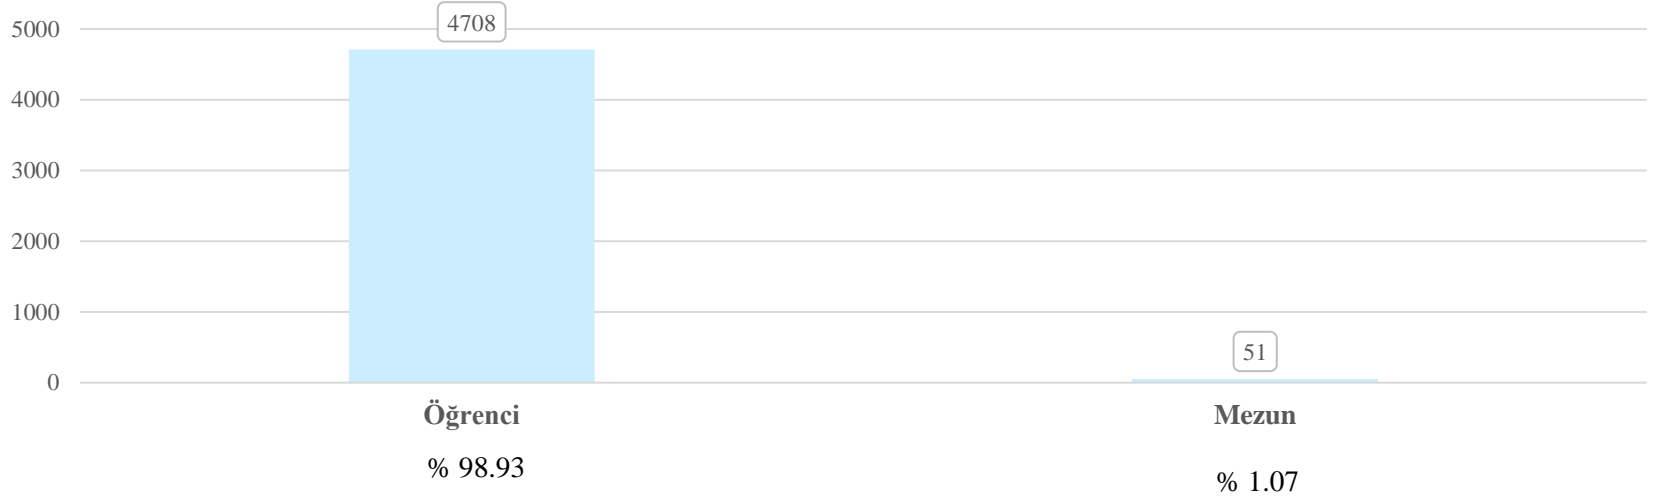

Lisans öğrencilerinin toplamı 3055 öğrencidir ve % 97,20'dir.

Bilkent Üniversitesi
Kariyer ve Mezunlar Ofisi

**26. KARIYER FUARI
28 ŞUBAT 2024 ZİYARETÇİLERİ**

Toplam 2354 ziyaretçi

**26. KARIYER FUARI
29 ŞUBAT 2024 ZİYARETÇİLERİ**

Toplam 2405 ziyaretçi

Bilkent Üniversitesi
Kariyer ve Mezunlar Ofisi

26. KARIYER FUARI 28-29 ŞUBAT 2024 ZİYARETÇİLERİ

Toplam 4759 ziyaretçi

Bilkent Üniversitesi
Kariyer ve Mezunlar Ofisi

26. KARIYER FUARI
28 ŞUBAT 2024 ÖĞRENCİ KATILIMI