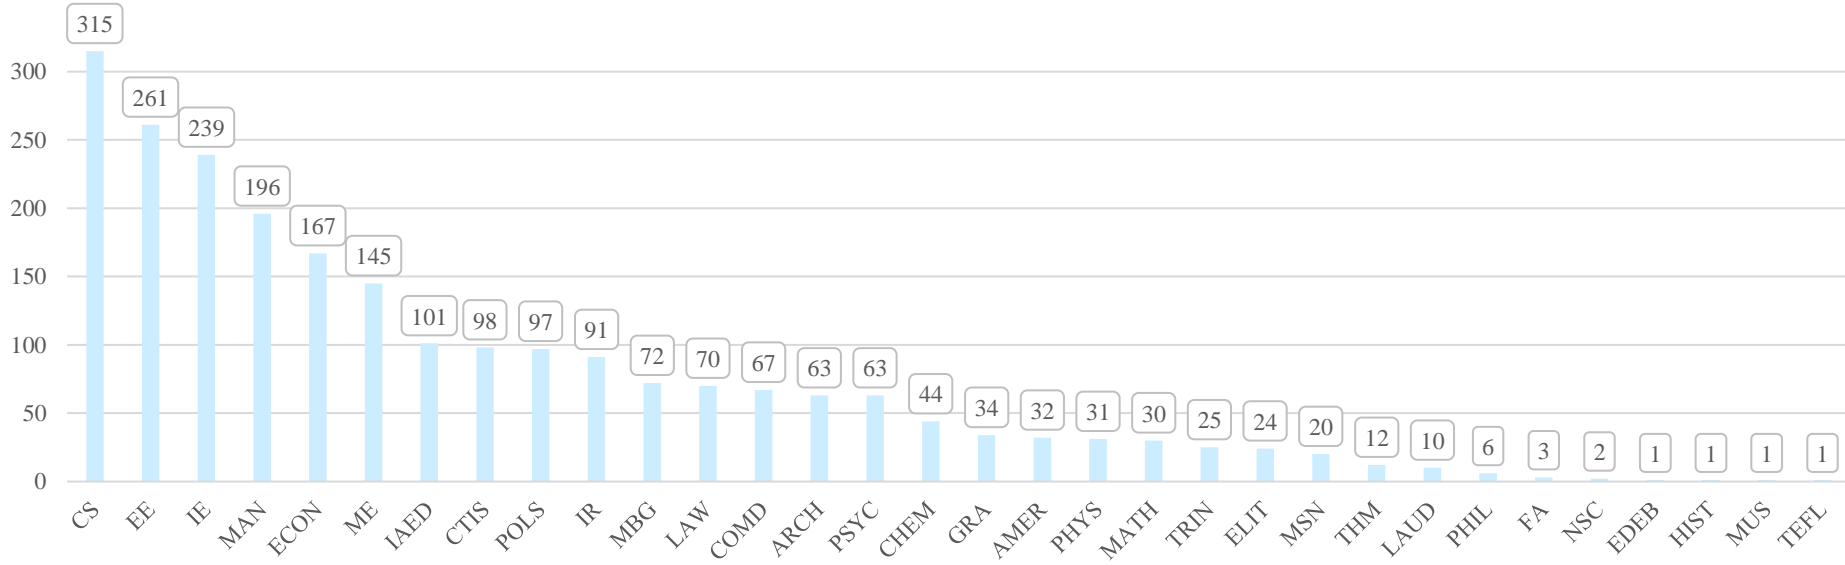

Toplam 2405 ziyaretçi

Bilkent Üniversitesi
Kariyer ve Mezunlar Ofisi

26. KARIYER FUARI 28-29 ŞUBAT 2024 ZİYARETÇİLERİ

Toplam 4759 ziyaretçi

Bilkent Üniversitesi
Kariyer ve Mezunlar Ofisi

26. KARIYER FUARI
28 ŞUBAT 2024 ÖĞRENCİ KATILIMI

Toplam 2323 Öğrenci

26. KARIYER FUARI
29 ŞUBAT 2024 ÖĞRENCİ KATILIMI

Toplam 2385 Öğrenci

Bilkent Üniversitesi
Kariyer ve Mezunlar Ofisi

26. KARIYER FUARI 28- 29 ŞUBAT 2024 ÖĞRENCİ KATILIMI

Toplam 4708 Öğrenci

Bilkent Üniversitesi
Kariyer ve Mezunlar Ofisi

26. KARİYER FUARI
28 ŞUBAT 2024 SINIFLARA GÖRE ÖĞRENCİ KATILIMI

26. KARİYER FUARI
29 ŞUBAT 2024 BÖLÜMLERE GÖRE ÖĞRENCİ KATILIM

26. KARIYER FUARI 28-29 ŞUBAT 2024 BÖLÜMLERE GÖRE ÖĞRENCİ KATILIM

Toplam 4708 Öğrenci

Bilkent Üniversitesi
Kariyer ve Mezunlar Ofisi

26. KARIYER FUARI 28 ŞUBAT 2024 BÖLÜMLERE GÖRE ÖĞRENCİ KATILIMI

Toplam 2323 Öğrenci

Bilkent Üniversitesi
Kariyer ve Mezunlar Ofisi

26. KARIYER FUARI 29 ŞUBAT 2024 BÖLÜMLERE GÖRE ÖĞRENCİ KATILIMI