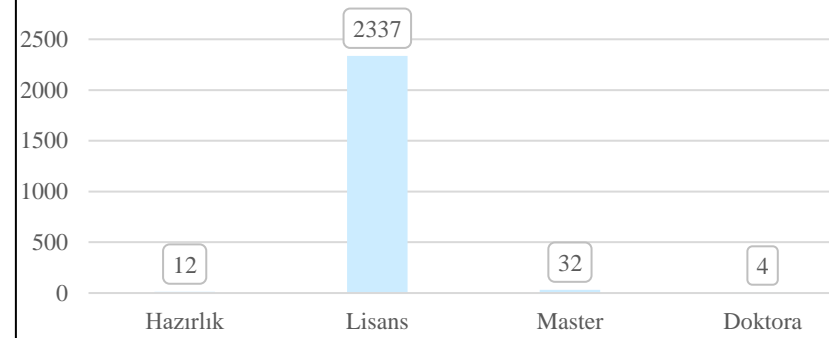

Lisans öğrencilerinin toplamı 3055 öğrencidir ve % 97,20'dir.

Bilkent Üniversitesi
Kariyer ve Mezunlar Ofisi

**26. KARIYER FUARI
28 ŞUBAT 2024 ZİYARETÇİLERİ**

Toplam 2354 ziyaretçi

**26. KARIYER FUARI
29 ŞUBAT 2024 ZİYARETÇİLERİ**

Toplam 2405 ziyaretçi

Bilkent Üniversitesi
Kariyer ve Mezunlar Ofisi

26. KARIYER FUARI 28-29 ŞUBAT 2024 ZİYARETÇİLERİ

Toplam 4759 ziyaretçi

Bilkent Üniversitesi
Kariyer ve Mezunlar Ofisi

26. KARIYER FUARI
28 ŞUBAT 2024 ÖĞRENCİ KATILIMI

Toplam 2323 Öğrenci

26. KARIYER FUARI
29 ŞUBAT 2024 ÖĞRENCİ KATILIMI

Toplam 2385 Öğrenci

Bilkent Üniversitesi
Kariyer ve Mezunlar Ofisi

26. KARIYER FUARI 28- 29 ŞUBAT 2024 ÖĞRENCİ KATILIMI

Toplam 4708 Öğrenci

Bilkent Üniversitesi
Kariyer ve Mezunlar Ofisi

26. KARİYER FUARI
28 ŞUBAT 2024 SINIFLARA GÖRE ÖĞRENCİ KATILIMI

26. KARİYER FUARI
29 ŞUBAT 2024 BÖLÜMLERE GÖRE ÖĞRENCİ KATILIM

26. KARIYER FUARI 28-29 ŞUBAT 2024 BÖLÜMLERE GÖRE ÖĞRENCİ KATILIM