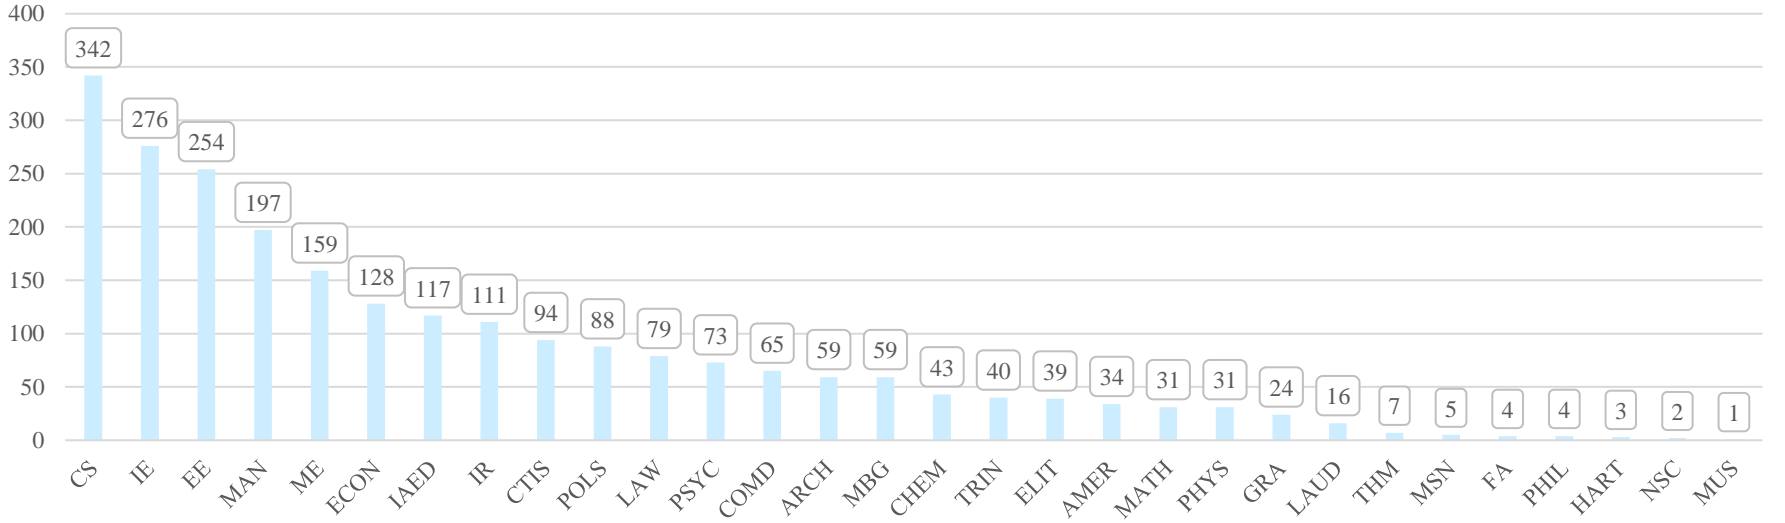

Toplam 2323 Öğrenci

26. KARIYER FUARI
29 ŞUBAT 2024 ÖĞRENCİ KATILIMI

Toplam 2385 Öğrenci

Bilkent Üniversitesi
Kariyer ve Mezunlar Ofisi

26. KARIYER FUARI 28- 29 ŞUBAT 2024 ÖĞRENCİ KATILIMI

Toplam 4708 Öğrenci

Bilkent Üniversitesi
Kariyer ve Mezunlar Ofisi

26. KARİYER FUARI
28 ŞUBAT 2024 SINIFLARA GÖRE ÖĞRENCİ KATILIMI

26. KARİYER FUARI
29 ŞUBAT 2024 BÖLÜMLERE GÖRE ÖĞRENCİ KATILIM

26. KARIYER FUARI 28-29 ŞUBAT 2024 BÖLÜMLERE GÖRE ÖĞRENCİ KATILIM

Toplam 4708 Öğrenci

Bilkent Üniversitesi
Kariyer ve Mezunlar Ofisi

26. KARIYER FUARI 28 ŞUBAT 2024 BÖLÜMLERE GÖRE ÖĞRENCİ KATILIMI

Toplam 2323 Öğrenci

Bilkent Üniversitesi
Kariyer ve Mezunlar Ofisi

26. KARIYER FUARI 29 ŞUBAT 2024 BÖLÜMLERE GÖRE ÖĞRENCİ KATILIMI

Toplam 2385 Öğrenci

Bilkent Üniversitesi
Kariyer ve Mezunlar Ofisi

26. KARIYER FUARI 28-29 ŞUBAT 2024 BÖLÜMLERE GÖRE ÖĞRENCİ KATILIMI

Toplam 4708 Öğrenci

Bilkent Üniversitesi
Kariyer ve Mezunlar Ofisi