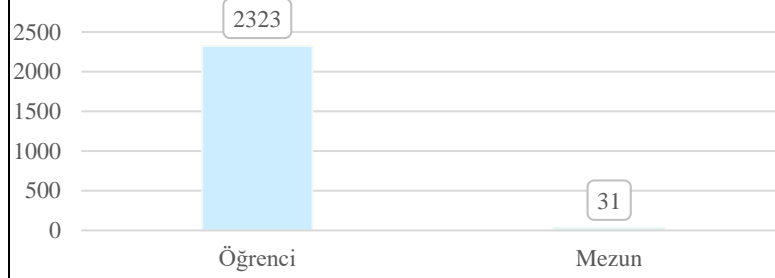

**26. KARIYER FUARI
28 ŞUBAT 2024 ZİYARETÇİLERİ**

Toplam 2354 ziyaretçi