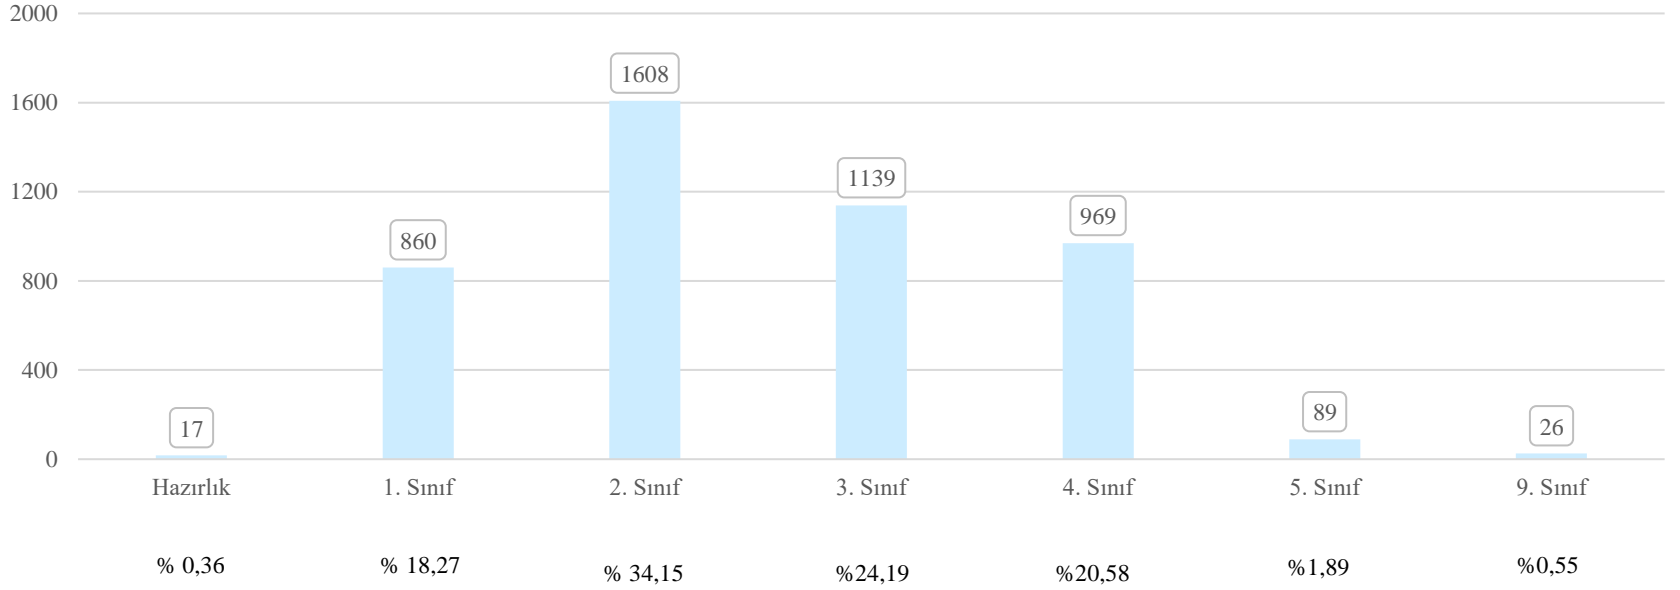

Toplam 2323 Öğrenci

26. KARIYER FUARI
29 ŞUBAT 2024 ÖĞRENCİ KATILIMI

Toplam 2385 Öğrenci

Bilkent Üniversitesi
Kariyer ve Mezunlar Ofisi

26. KARIYER FUARI 28- 29 ŞUBAT 2024 ÖĞRENCİ KATILIMI

Toplam 4708 Öğrenci

Bilkent Üniversitesi
Kariyer ve Mezunlar Ofisi

26. KARİYER FUARI
28 ŞUBAT 2024 SINIFLARA GÖRE ÖĞRENCİ KATILIMI

26. KARİYER FUARI
29 ŞUBAT 2024 BÖLÜMLERE GÖRE ÖĞRENCİ KATILIM

26. KARIYER FUARI 28-29 ŞUBAT 2024 BÖLÜMLERE GÖRE ÖĞRENCİ KATILIM

Toplam 4708 Öğrenci

Bilkent Üniversitesi
Kariyer ve Mezunlar Ofisi

26. KARIYER FUARI 28 ŞUBAT 2024 BÖLÜMLERE GÖRE ÖĞRENCİ KATILIMI

Toplam 2323 Öğrenci

Bilkent Üniversitesi
Kariyer ve Mezunlar Ofisi

26. KARIYER FUARI 29 ŞUBAT 2024 BÖLÜMLERE GÖRE ÖĞRENCİ KATILIMI