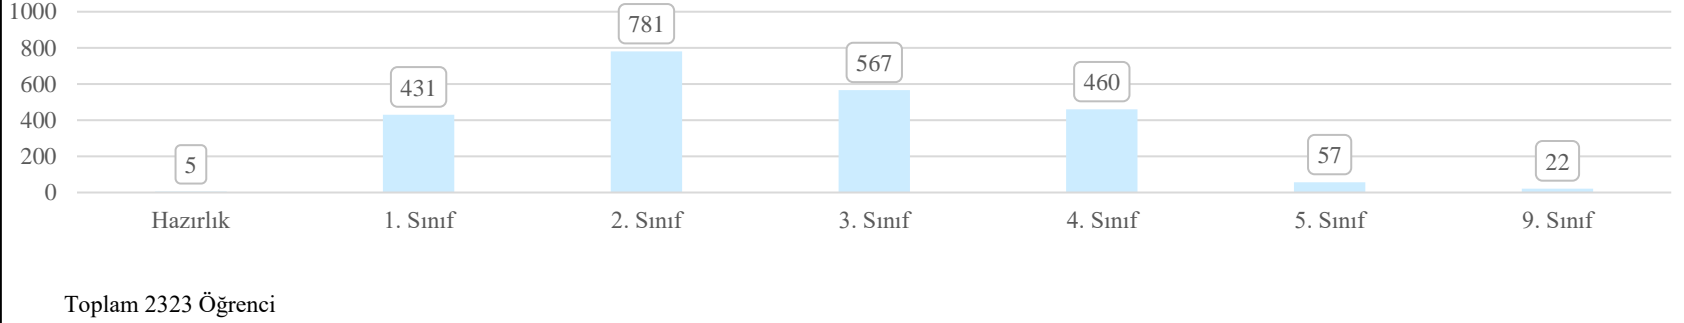

Toplam 2405 ziyaretçi

Bilkent Üniversitesi
Kariyer ve Mezunlar Ofisi

26. KARIYER FUARI 28-29 ŞUBAT 2024 ZİYARETÇİLERİ

Toplam 4759 ziyaretçi

Bilkent Üniversitesi
Kariyer ve Mezunlar Ofisi

26. KARIYER FUARI
28 ŞUBAT 2024 ÖĞRENCİ KATILIMI

Toplam 2323 Öğrenci

26. KARIYER FUARI
29 ŞUBAT 2024 ÖĞRENCİ KATILIMI

Toplam 2385 Öğrenci

Bilkent Üniversitesi
Kariyer ve Mezunlar Ofisi

26. KARIYER FUARI 28- 29 ŞUBAT 2024 ÖĞRENCİ KATILIMI

Toplam 4708 Öğrenci

Bilkent Üniversitesi
Kariyer ve Mezunlar Ofisi

26. KARİYER FUARI
28 ŞUBAT 2024 SINIFLARA GÖRE ÖĞRENCİ KATILIMI

26. KARİYER FUARI
29 ŞUBAT 2024 BÖLÜMLERE GÖRE ÖĞRENCİ KATILIM

26. KARIYER FUARI 28-29 ŞUBAT 2024 BÖLÜMLERE GÖRE ÖĞRENCİ KATILIM